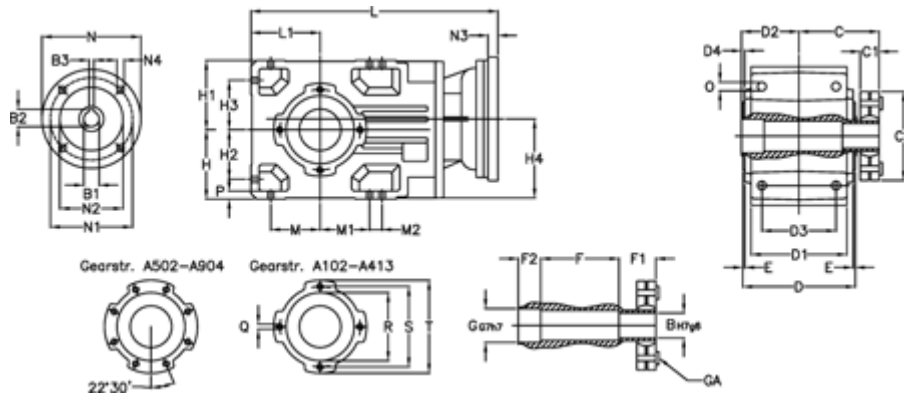

Article number: 296003501555245
 Description: Bevel helical gearbox
 A352US-15,5-P112B5

Measures

B = 40	D1 = 166	F2 = 53	L = 389.0	N3 = 4,5
B1 = 28	D2 = 80	G = 42	L1 = 100	N4 = M12x16
B2 = 31.3	D3 = 135	GA = 43	M = 73.0	O = 12.0
B3 = 8	d4 = 5.0	H = 100	M1 = 73.0	P = 11
C = 70.0	Description = A352 US-xx P112 B5	H1 = 100	M2 = 11	Q = M10x17
C1 = 24	E = 3.5	H2 = 73.0	N = 250	R = 110
C2 = 90.0	F = 12.0	H3 = 73.0	N1 = 215	S = 130
D = 173	F1 = 48.0	H4 = 114.0	N2 = 180	T = 150